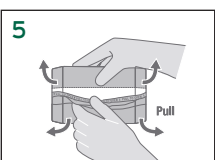

BRUGERVEJLEDNING

ANVENDES MED ECOLAB APEX RINSE DISPENSER

Din Ecolab konsulent justerer og indstiller doseringsanlægget efter dine rengøringsbehov. For det bedste hygiejniske resultat benyttes produktet sammen med APEX maskinopvask- og iblødlægningsmidler.

1. 1 Tjek sikkerhedsdatablad for sikkerhedsinformationer samt hygiejneplan og produktetikette for mere detaljerede informationer
2. 2 Vask porcelæn og service i opvaskemaskinen ifølge standardproceduren

OPFYLDNING AF DISPENSER

1. 3 Produktniveauet tjekkes når APEX kontrolskærmen angiver det (skærmen bliver rød og alarmer vil lyde)
2. 4 Tag en ny blok
3. 5 Fjern plastikken fra blokken
4. 6 Bortskaf plastikken med alm. affald
5. 7 Genopfyld dispenseren, APEX kontrolskærmen vil automatisk skifte til blå

INFORMATION

Kompatibel med de almindelige opvaskematerialer (porcelæn, glas, rustfrit stål osv.).

Kun til professionelt brug!

SIKKERHED

For yderligere information og sikkerhedsinstruktioner se produktetiket og sikkerhedsdatablad.

OPBEVARING

Opbevares i temp. mellem 0 - 40 °C og kun i lukket, original emballage.

EMBALLAGE

2 x 1,1 kg